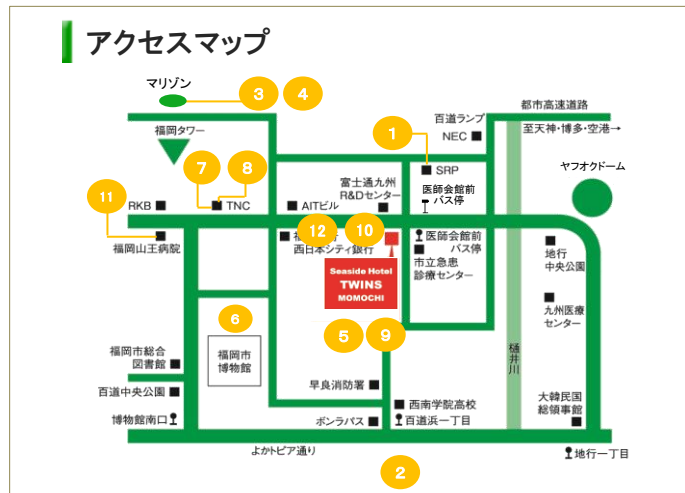

8. 寿司まさ庄

茶碗蒸しサービス
入店時に
「シーサイドホテルツインズももちに
宿泊しています」とお伝えください。

住所: 福岡市早良区百道浜2-3-2 TNC放送会館1F
☎092-852-5430 店休日: 第2・4・5水曜
営業時間: 昼11:30~14:30(LO14:00)
夜17:00~22:30(LO21:30)

9. 益正

ランチ50円OFF
夜10%OFF
専用チケットあり

住所: 福岡市早良区百道浜1-3-70 ハイアットレジデンスホテル福岡
☎092-846-6691 店休日: 無休
営業時間: 昼11:00~15:00(LO14:30)
平日・土曜17:00~23:30(LO23:00)
日曜・祝日17:00~23:00(LO22:30)

10. 飲中八仙歌

おすすめ料理
1品サービス
※夜のみ

住所: 福岡市早良区百道浜1-7-4 シーサイドホテルツインズももち1F
☎092-847-8650 店休日: 日曜(連休の場合は日曜営業、月曜休み)
営業時間: 平日(昼)11:30~13:30
平日(夜)17:00~24:00(LO23:00)
土・祝(祝前日)17:30~23:00(LO22:00)

11. レストラン・オーブ

お食事代10%OFF
会計の際に
「シーサイドホテルツインズももちに
宿泊しています」とお伝えください。

住所: 福岡市早良区百道浜3-6-45 福岡山王病院5F
☎092-832-1108 店休日: 日曜・祝日
営業時間: 11:00~21:00(LO20:00)

12. La Brioche Caffe

【1F】500円以上パン購入で
ホットコーヒー1杯サービス
【2F】単品メニューご注文で
スープ1杯サービス

住所: 福岡市早良区百道浜1-7-5 Mタワー1F・2F
☎092-843-1564 店休日: 【1F】土・日・祝日 【2F】日曜日
営業時間: 【1F】11:00~16:00(LO15:00)
【2F】11:00~15:00(LO14:00)
2Fレストランは、12時までにご来店の場合は予約可

※上記の内容は、2017年5月時点のものです。

・年末年始、お盆期間は、店舗により営業時間が異なります。事前にご確認ください。・割引・サービスはホテルカードが必要です(ホテルカードはフロントに準備しております)。